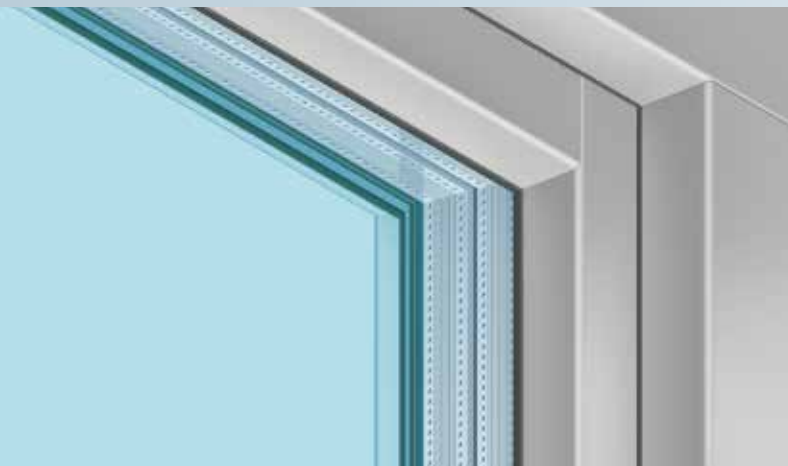

KÖMMERLING 88 MD

AluClip – elegantes Design und individuelle Farbvielfalt.

KÖMMERLING®