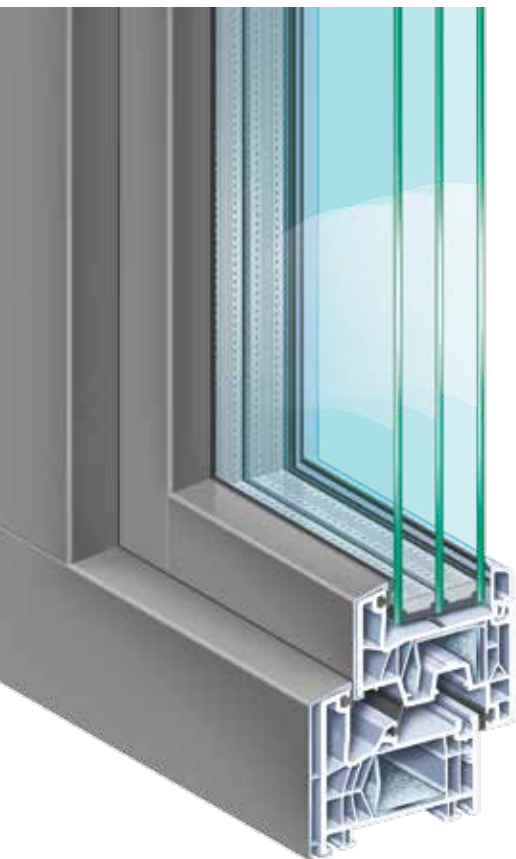

Das  
Entdecker-  
Fenster!

## Mehr Eleganz mit AluClip.

Mit der Aluminium-Vorsatzschale AluClip für KÖMMERLING 76 bekommen Sie das Beste aus zwei Welten: elegantes Aluminium-Design in nahezu unbegrenzter Farbvielfalt und die optimalen Dämmwerte des modernsten Kunststoffprofil-Systems.

## Kunststoff und Aluminium kombiniert.

Der Werkstoff Aluminium überzeugt im Fensterbau durch seine einzigartige Eleganz, die beste Witterungsbeständigkeit, hohe Stabilität, Pflegeleichtigkeit und einer nahezu unbegrenzten Farbvielfalt. Auf der anderen Seite bietet Kunststoff eine optimale Wärme- und Schallschutzdämmung sowie hohe Funktionssicherheit. Mit KÖMMERLING 76 - AluClip erhalten Sie beides: Aluminium und Kunststoff in einem innovativen System.

## KÖMMERLING 76 - AluClip

Fenster- und Türensistem mit 76 mm Bautiefe.

- **Geradliniges, flächenversetztes Fensterdesign mit stumpf gefügten Aluminium-Profilen.**
- **Außergewöhnlicher Wärmeschutz im Vergleich zu Aluminium-Fenstern.**
- **Großes Verglasungsspektrum bis 50 mm zum Einsatz von 3-fach Verglasungen oder speziellen Funktionsgläsern.**
- **Außen Aluminium-Optik, innen neutral weiß.**
- **Nahezu unbegrenzte Farbvielfalt der Aluminium-Vorsatzschalen durch Veredelungstechniken wie Eloxal- und Pulverbeschichtung.**
- **Ressourcenschonender Umgang mit dem Werkstoff Aluminium.**
- **Pflegeleicht, langlebig und robust.**