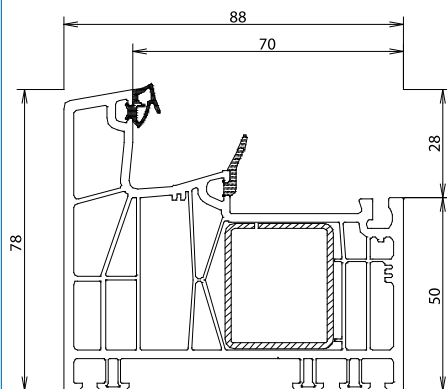

Skrzydło 88271

**Okno Kömmerling 88
7-KOMOROWY PROFIL**

1. szklenie - szyba zespolona dwukomorowa 48 mm 4/18/4/18/4
 $U_g = 0,5 \text{ W/m}^2\text{k}$
2. okucie - ROTO NT
 - blokada błędnego położenia klamki
 - jeden zaczep bezpieczny w skrzydle
3. kolory ostonek:
 - okno białe i białe/kolor - białe,
 - okno kolor/kolor - brązowe, metalizowane
4. klamki - aluminiowe lakierowane
 - okno białe i białe/kolor - białe
 - okno kolor/kolor - brązowe
5. uszczelki - termozgrzewalne
 - okno białe - szare
 - okno białe/kolor i kolor/kolor - czarne
6. słupek ruchomy - z jedną klamką
7. odwodnienia - do przodu okna, komplet zaślepek
8. wypełnienie rowka w dolnej części ramy

Rama 88171

Słupek stały 88371

Słupek ruchomy 88472

Listwa przyszybowa 76505 [szklenie 48 mm]