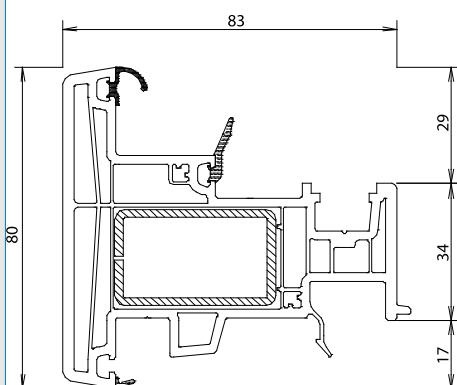

Skrzydło 88271

**Okno Kömmerling 88
7-KOMOROWY PROFIL**

1. szklenie - szyba zespolona dwukomorowa 48 mm 4/18/4/18/4
 $U_g = 0,5 \text{ W/m}^2\text{k}$
2. okucie - ROTO NT
 - blokada błędnego położenia klamki
 - jeden zaczep bezpieczny w skrzydle
3. kolory ostonek:
 - okno białe i białe/kolor - białe,
 - okno kolor/kolor - brązowe, metalizowane
4. klamki - aluminiowe lakierowane
 - okno białe i białe/kolor - białe
 - okno kolor/kolor - brązowe
5. uszczelki - termozgrzewalne
 - okno białe - szare
 - okno białe/kolor i kolor/kolor - czarne
6. słupek ruchomy - z jedną klamką
7. odwodnienia - do przodu okna, komplet zaślepek
8. wypełnienie rowka w dolnej części ramy

Rama 88171

Słupek stały 88371

Słupek ruchomy 88472

Listwa przyszybowa 76505 [szklenie 48 mm]