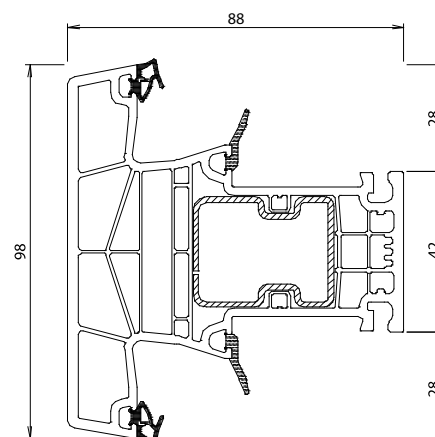

Skrzydło 88271

**Okno Kömmerling 88
7-KOMOROWY PROFIL**

1. szklenie - szyba zespolona dwukomorowa 48 mm 4/18/4/18/4
 $U_g = 0,5 \text{ W/m}^2\text{k}$
2. okucie - ROTO NT
 - blokada błędnego położenia klamki
 - jeden zaczep bezpieczny w skrzydle
3. kolory ostonek:
 - okno białe i białe/kolor - białe,
 - okno kolor/kolor - brązowe, metalizowane
4. klamki - aluminiowe lakierowane
 - okno białe i białe/kolor - białe
 - okno kolor/kolor - brązowe
5. uszczelki - termozgrzewalne
 - okno białe - szare
 - okno białe/kolor i kolor/kolor - czarne
6. słupek ruchomy - z jedną klamką
7. odwodnienia - do przodu okna, komplet zaślepek
8. wypełnienie rowka w dolnej części ramy

Rama 88171

Słupek stały 88371

Słupek ruchomy 88472

Listwa przyszybowa 76505 [szklenie 48 mm]