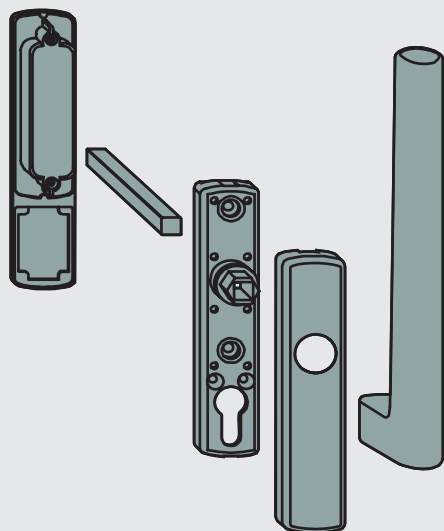

Drzwi podnosząco-przesuwne Premidoor 76 LUX

- szklenie - szyba zespolona dwukomorowa 44 mm 4/16/4/16/4 ITR+ ARGON
 - $U_g=0,6 \text{ W/m}^2\text{k}$ (w zgodzie z normą EN 673)
- okucie - Siegenia HS Portal
- klamka - Siegenia HS 300 EN:
 - lakierowane w kolorach: białym, brązowym, srebrnym
 - w standardzie: klamka od wewnątrz, pochwyt muszelka zewnątrz
- uszczelki - termozgrzewalne
 - okno białe - szare
 - okno białe/kolor i kolor/kolor - czarne