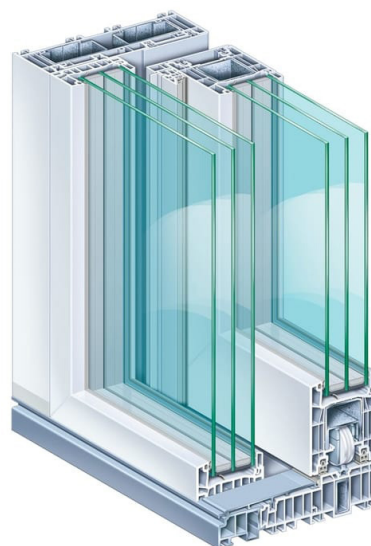

Drzwi podnosząco-przesuwne Premidoor 76 LUX

- szklenie - szyba zespolona dwukomorowa 44 mm 4/16/4/16/4 ITR+ ARGON
 - $U_g=0,6 \text{ W/m}^2\text{k}$ (w zgodzie z normą EN 673)
- okucie - Siegenia HS Portal
- klamka - Siegenia HS 300 EN:
 - lakierowane w kolorach: białym, brązowym, srebrnym
 - w standardzie: klamka od wewnątrz, pochwyt muszelka zewnątrz
- uszczelki - termozgrzewalne
 - okno białe - szare
 - okno białe/kolor i kolor/kolor - czarne

Siegenia HS 300